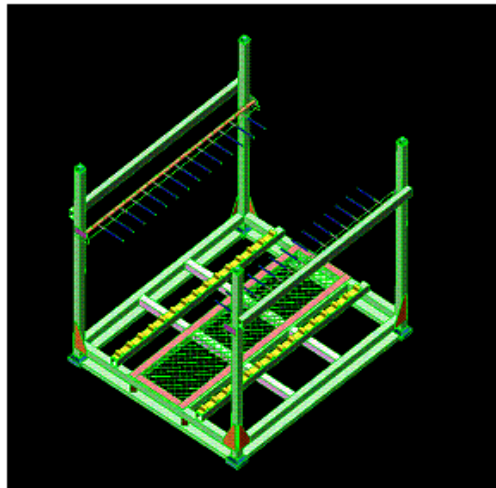

ワレ検査装置

ワレ検査装置

ハンドリングアーム

ハンドリングアーム

明星金属工業(株) 金型関連業務

製品専用パレット

製品専用パレット